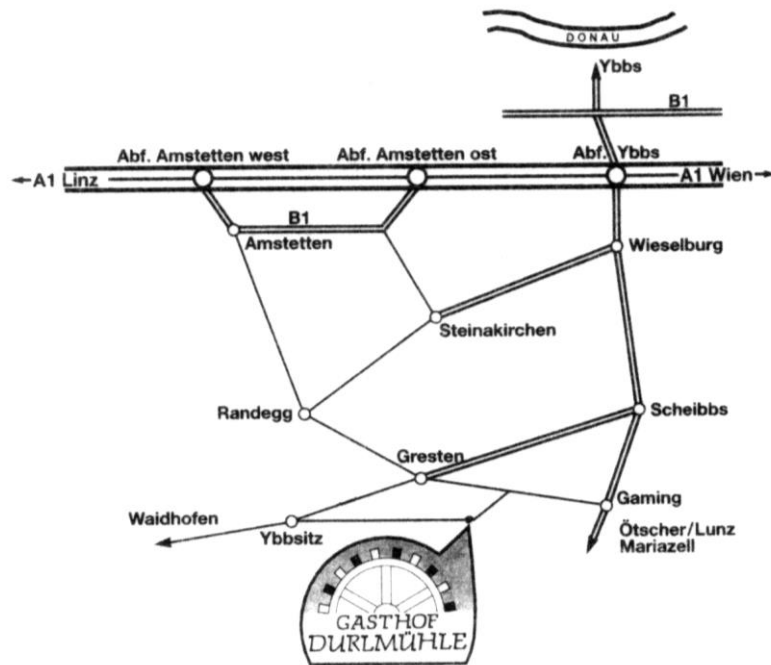

Für Zelte und Wohnmobile ist reichlich Platz am Gelände

Zimmer-Auskunft unter:

www.gresten.gv.at oder www.gresten-land.gv.at